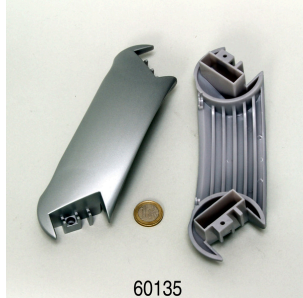

60135

**JBL CP e Asa, cabeça da
bomba**