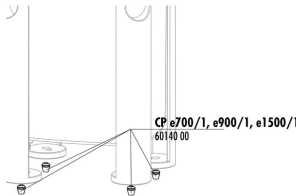

CP e700/1, e900/1, e1500/1
60140 00