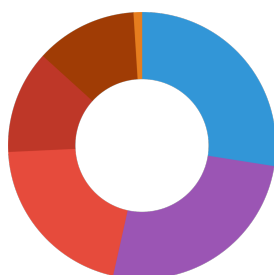

Composition

Moluscos e crustáceos
Cereais
Peixe e subprodutos de peixe
Legumes
Subprodutos de origem vegetal
Óleos e outras gorduras

Additives

Vitamins, provitamins and other chemically defined substances having a similar effect (per 1000 g)	
Vitamina A	25000 I. E.
Vitamina D₃	2000 I. E.
Vitamina E	330 mg
Vitamina C (estável)	400 mg