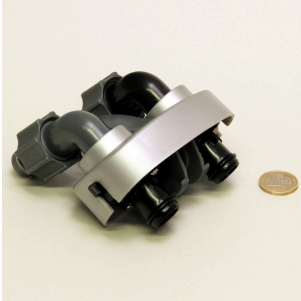

JBL CristalProfi e701 greenline

Spare parts

JBL CP e Bloco de
ligação da mangueira