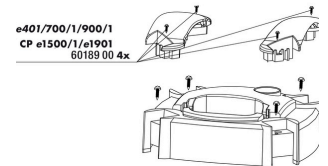

JBL CristalProfi e701 greenline

Spare parts

60135

6348810

60131

60129

CP e40X/70X/90X/
CP e150X/190X
60190 00
4x

60184

60182

60146

60143