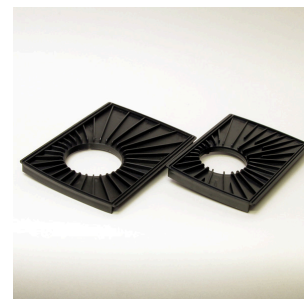

**JBL CP e Placa de
distribuição**