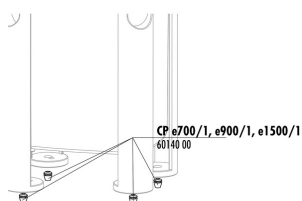

JBL CristalProfi e701 greenline

Spare parts