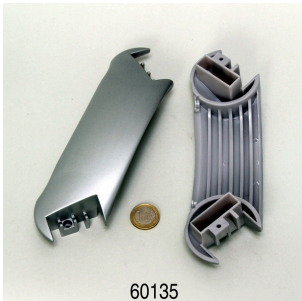

JBL CristalProfi e701 greenline

Spare parts

60135

JBL CP e Asa, cabeça da bomba