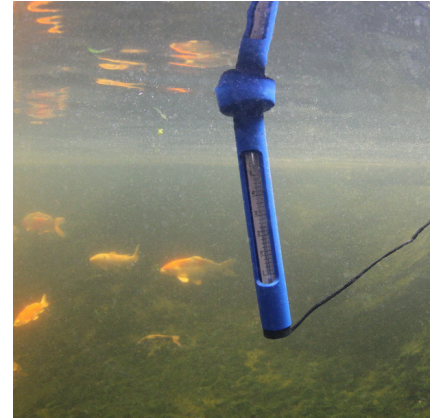

JBL Termómetro Pond para aquários

Termómetro flutuante para lagos de jardim

Suitable for: 

- Controlo cómodo da temperatura do lago: termómetro flutuante para lagos de jardim com fio de nylon com 5 m para a fácil consulta da temperatura da água
- Indicação da temperatura da água em uma profundidade de 20 cm, indicação da temperatura entre 0 e 50 °C
- Manuseamento cómodo através do fio de nylon
- Recomendação da JBL: a medida correta para qualquer temperatura
- Incluído: termómetro flutuante para lagos de jardim, Pond termómetro, incl. fio

Manuseamento cómodo

O termómetro do lago flutuante da JBL proporciona uma indicação da temperatura precisa entre 0 e 50 °C. O termómetro é fácil de manusear graças ao fio de nylon de 5 m de comprimento. A temperatura é medida numa profundidade de 20 cm.