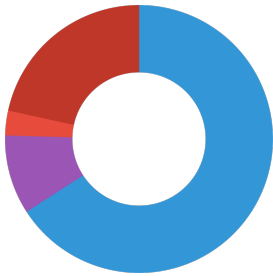

JBL Energil

Tipo de alimentação	Peixes e crustáceos inteiros
Sub product type	Alimentos completos para tartarugas palustres e aquáticas
Dosagem	As tartarugas jovens que ainda estão em crescimento deveriam obter alimento na quantidade que é comida em cerca de 10 minutos, na parte aquática, 2 a 4 vezes por dia, conforme o tamanho. Para os animais adultos é suficiente alimentar 4 a 5 vezes por semana, de modo idêntico

Analytical components

Proteína	55 %
Teor de gordura	8 %
Fibra bruta	2.5 %
Cinzas brutas	18 %