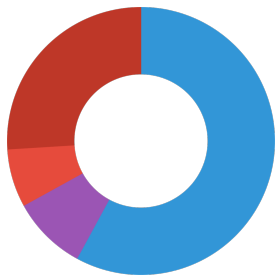

JBL Gammarus Embalagem de recarga

Tipo de alimentação	Gammarus pulex secos
Sub product type	Alimentos complementares para tartarugas palustres e aquáticas
Dosagem	As tartarugas jovens que ainda estão em crescimento deveriam obter alimento na quantidade que é comida em cerca de 10 minutos, na parte aquática, 2 a 4 vezes por dia, conforme o tamanho. Para os animais adultos é suficiente alimentar 4 a 5 vezes por semana, de modo idêntico

Analytical components

Proteína	48.6 %
Teor de gordura	7.6 %
Fibra bruta	5.9 %
Cinzas brutas	21.8 %