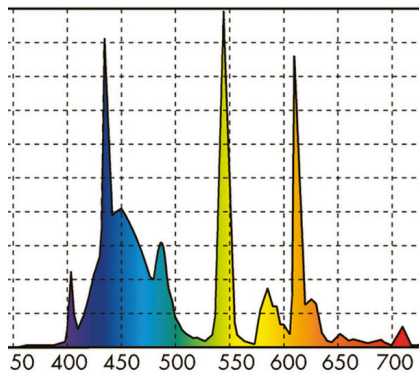

JBL SOLAR MARIN DAY

T8 Tubo de luz diurna para aquários de água salgada

Suitable for:

- Tubo fluorescente para a promoção do crescimento ideal de corais e outros invertebrados, para aquários de água salgada
- Fácil instalação: inserir o tubo fluorescente com casquilho T8 no suporte e rodar até o tubo encaixar
- Temperatura da cor ideal para corais e invertebrados: 15000 Kelvin - luz de cor branca fria, alta eficácia luminosa, boas características de reprodução de cores.
- Iluminação excelente devido ao alto número de lúmens. Testado cientificamente pelo Instituto IFM Geomar: espectro total como a luz solar
- A reprodução das cores e o espectro são garantidos por 2 anos. Incl. placa de lembrete para substituição