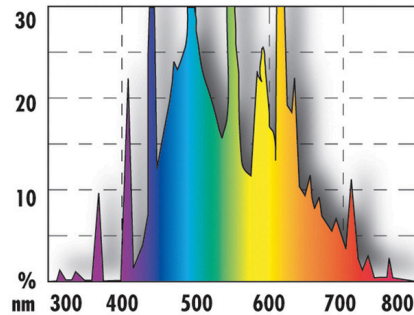

# JBL SOLAR NATUR T5 ULTRA 24-39 W

T5 Tubo espectro total luz diurna p/ aquários água doce

Suitable for:  

- Lâmpada fluorescente tubular solar para peixes e plantas de águas com muito sol, tais como o lago Malawi e Tanganica
- Fácil instalação: inserir o tubo fluorescente com casquilho T5 no suporte e rodar até o tubo encaixar
- Temperatura da cor ideal para plantas e peixes: 9000 Kelvin - melhor inibição de algas possível: desempenho completo da fotossíntese
- Iluminação excelente devido ao alto número de lúmens Testado cientificamente pelo Instituto IFM Geomar: espectro total como a luz solar
- A reprodução das cores e o espectro completo são garantidos por 2 anos. Incl. placa de lembrete para substituição