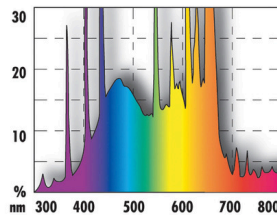

JBL SOLAR COLOR

Tubo fluorescente T8 para cores intensas

Suitable for:

- Tubo fluorescente solar para cores fortes no aquário de água doce, promove o crescimento das plantas.
- Fácil instalação: inserir o tubo fluorescente com casquilho T8 no suporte e rodar até o tubo encaixar
- Cores intensas devido à elevada proporção de vermelho e azul no espectro: plena exuberância de cores nos peixes e nas plantas
- Iluminação excelente devido ao alto número de lúmens. Testado cientificamente pelo Instituto IFM Geomar: espectro total como a luz solar
- A reprodução das cores e o espectro completo são garantidos por 12 meses. Incl. placa de lembrete para substituição

O espectro de luz em conexão com a intensidade da luz: para produzir um tubo muito claro, é apenas necessário amplificar a faixa espectral de amarelo e verde. Adicionar alguns vermelhos e azuis como compensação para a luz não parecer muito amarela. Assim é feita a maioria dos tubos! No entanto, não queremos iluminar uma sala de estar, mas um aquário com plantas vivas. De facto, estas têm exigências diferentes, necessitando de TODAS as faixas espectrais da luz visível (cores do arco-íris) para crescerem perfeitamente. Portanto, a JBL desenvolveu "lâmpadas tubulares de espectro total" que fornecem todas as faixas espectrais SEM exceção, sendo, no entanto, um pouco menos luminosas do que outros tubos fluorescentes. O desempenho de uma tubo é sempre 100 %, a questão gira mais em torno de quais faixas espectrais são abrangidas!