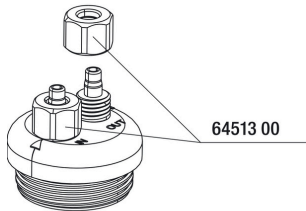

JBL PROFLORA T3 BLACK

Accessories

**JBL Porca de capa para
mangueira de ar/CO2**