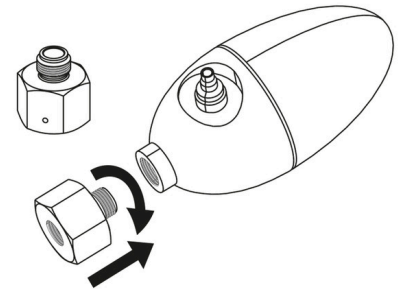

JBL PROFLORA ADAPT u- Desechable para Dennerle

Adaptador para manorreductor Dennerle en JBL u CO2

Adecuado para:   

- Hace que el manorreductor de Dennerle sea compatible con bombonas desechables u500 (M10 x 1)
- Montaje: enroscar el adaptador en el manorreductor, después enroscar el manorreductor en la bombona u500
- Permite enroscar el manorreductor (rosca M 10 x 1,25) en bombonas desechables u500 con rosca M10x1
- Dimensiones (largo/alto/ancho) 22/22/22 mm
- Suministro: adaptador para manorreductor, PROFLORA ADAPT