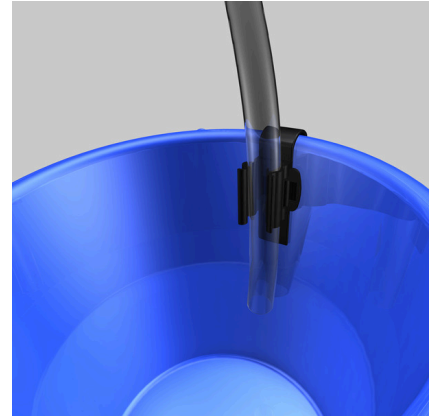

JBL ClipSafe Vario

Clips ajustables para tubos de acuario de 9-27 mm

Adecuado para:   

- Sujete los tubos del acuario, p. ej., cuando cambie el agua, de forma fácil y segura en el borde del acuario y del cubo
- Fácil de usar: enganche el clip de plástico sencillamente en el borde del acuario y del cubo. Encaje el tubo en el clip cuando no vaya a usarlo o para evitar que se resbale involuntariamente.
- Seguro: evita derrames y que se moje el suelo a causa de que el tubo se mueva de forma incontrolada
- Sujeción ajustable para tubos de entre 9 y 27 mm mediante enganches de distinto tamaño. Sujeción al cristal/cubo para aprox. 2,5 cm máx.
- Suministro: 2 clips de sujeción de tubos (9-27 mm) + 2 placas de espuma para proteger el cristal

JBL ClipSafe Vario

Accesorios

JBL Tubo para acuario VERDE

Tubo verde cortado para
acuários y estanques

JBL Tubo para acuario GRIS

Tubo gris cortado para
acuários y estanques

JBL ClipSafe Vario

Información de producto

Clips de sujeción de tubos para cualquier ocasión

Los clips de sujeción de JBL evitan que se moje el suelo y que se derrame el agua cuando se manipula el acuario. Los tubos se pueden fijar de forma segura al cubo o al acuario, impidiendo así que se muevan de forma incontrolada.

Los clips disponen de unos enganches estables que permiten el ajuste variable a tubos con un diámetro de entre 9 y 27 mm.

Más información	
Preguntas frecuentes	✓
Blog	✓
Prensa	✓
Laboratorio/calculadoras	✗
Artículos de interés	✓
Piezas de repuesto	✗
Vídeo	✓
Garantía Plus	✗
Instrucciones	✓
Código QR	