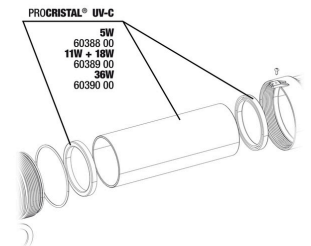

Set rev.cristal+reflector JBL PC UV-C