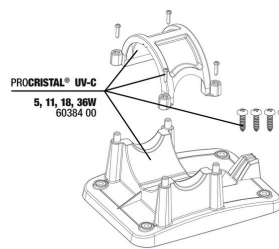

Soporte JBL PC UV-C 5,11,18,36 W