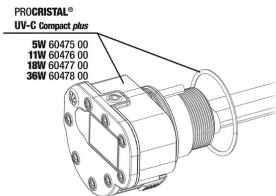

JBL PROCRISTAL UV-C Compact plus 36 W

Piezas de repuesto

Unidad eléctrica JBL PC UV-C Compact plus