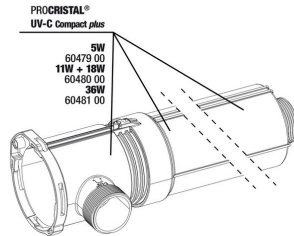

Set carcasa JBL PC UV-C Compact plus