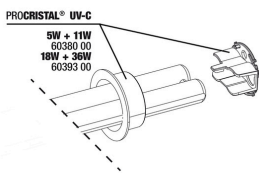

JBL PROCRISTAL UV-C Compact plus 36 W

Piezas de repuesto

Unidad eléctrica JBL PC UV-C Compact plus

Set carcasa JBL PC UV-C Compact plus

JBL Vorstecker UK für alle Rundstecker

Juego de juntas JBL PC UV-C 5,11,18,36 W