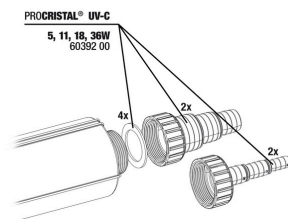

Kit protector de lámparas JBL PC UV-C

Set cil. cristal cuarzo JBL PC UV-C

Soporte JBL PC UV-C 5,11,18,36 W

Set rev.cristal+reflector JBL PC UV-C

Juntas para racores JBL PC UV-C

Set de racores JBL PC UV-C

JBL PROCRISTAL UV-C Compact plus 36 W