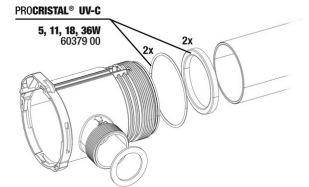

Juego de juntas JBL PC UV-C 5,11,18,36 W