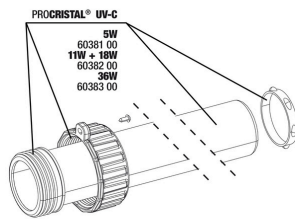

Set cil. cristal cuarzo JBL PC UV-C