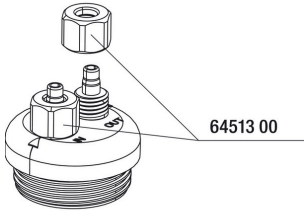

JBL PROFLORA SafeStop

Piezas de repuesto

**JBL tuerca de racor
aire/tubo de CO2**