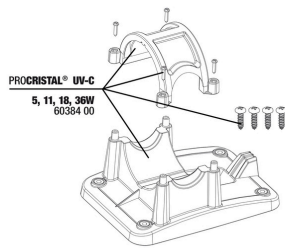

**Soporte JBL PC UV-C 5,11,18,36 W**

**Set de carcasa JBL PC UV-C 36 W, 4 piezas**

**Set rev.cristal+reflector JBL PC UV-C**

**Juntas para racores JBL PC UV-C**

**Set de racores JBL PC UV-C**