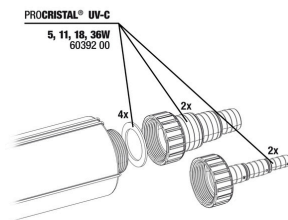

**Soporte JBL PC UV-C 5,11,18,36 W**

**Set de carcasa JBL PC UV-C 36 W, 4 piezas**

**Set rev.cristal+reflector JBL PC UV-C**

**Juntas para racores JBL PC UV-C**

**Set de racores JBL PC UV-C**