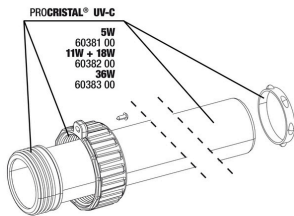

## Piezas de repuesto

**JBL Vorstecker UK für alle Rundstecker**

**Unidad eléctrica JBL PC UV-C**

**Juego de juntas JBL PC UV-C 5,11,18,36 W**

**Kit protector de lámparas JBL PC UV-C**

**Set cil. cristal cuarzo JBL PC UV-C**