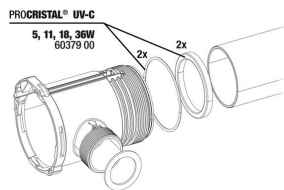

## Piezas de repuesto

**JBL Vorstecker UK für alle Rundstecker**

**Unidad eléctrica JBL PC UV-C**

**Juego de juntas JBL PC UV-C 5,11,18,36 W**

**Kit protector de lámparas JBL PC UV-C**

**Set cil. cristal cuarzo JBL PC UV-C**