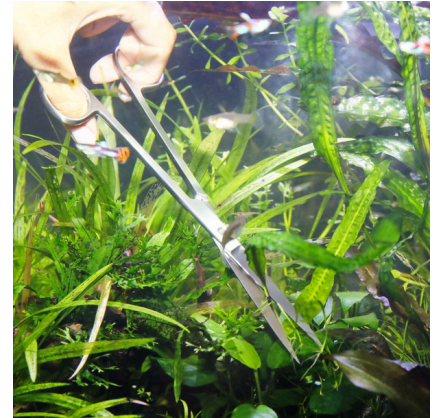

JBL PROSCAPE TOOLS S STRAIGHT

Tijeras de podar rectas para recortar las plantas

Adecuado para:   

- Podar las plantas de forma profesional para diseñar paisajes acuáticos: tijeras de podar rectas para aquascaping
- Cómodo de manejar: ojos de 27 mm para dedos fuertes, trabajo sin fatiga gracias a su ligero peso: 60,5 g; longitud: 20 cm
- Superficie especialmente fina: excelente acero japonés inoxidable con una precisión de corte extraordinariamente elevada
- Consejos para el cuidado: enjuagar con agua dulce después de usarlas en agua salada
- Suministro: 1 tijeras de podar rectas para aquascaping, ProScape Tool S straight

JBL PROSCAPE TOOLS S STRAIGHT

Información de producto

Jardinero subacuático

El aquascaping es la técnica del paisajismo acuático. Con él pueden crearse formaciones vegetales llenas de fantasía, o imitar paisajes o hábitats naturales. Un acuario de aquascaping contiene a menudo pocos peces e invertebrados, o ninguno.

ProScape Tool Straight

Las tijeras rectas son especialmente apropiadas para eliminar lana mineral o gelatina de las plantas in vitro. Recortar primero las raíces un 50 %, extraer después la lana mineral de las raíces con las puntas de las tijeras.