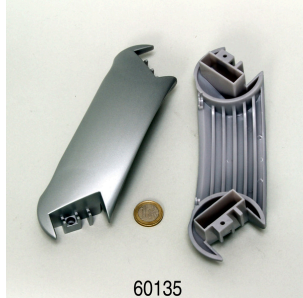

**JBL CP e botón inicio
 de pieza inferior**

**JBL CP e tuerca para
 tubo**

**JBL CP e Junta bloque
 de conexión**

JBL CristalProfi e901 greenline

Piezas de repuesto

JBL Tormec activ
Pellets de turba activa para
acuarios de agua dulce