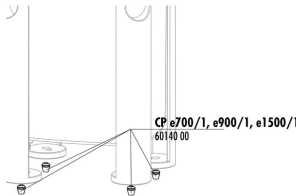

60135

**JBL CP e asa cabezal de
la bomba**

60133

**JBL CP e cubierta
cabezal bomba**

**JBL CP e placa
distribuidora**

**JBL CP e junta cabezal
de la bomba**

CP e700/1, e900/1, e1500/1
60140 00

**JBL CP e4/7/9/1500/1,2
Topes de goma**