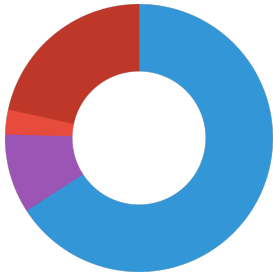

JBL Energil

Tipo de alimento	Peces y crustáceos enteros
Tipo de subproducto	Alimento completo para galápagos y tortugas acuáticas
Dosificación	Dependiendo del tamaño, a las tortugas jóvenes en crecimiento habrá que dar de comer en la parte acuática de 2 a 4 veces al día tanta cantidad como se consume en aprox. 10 minutos. A los animales adultos les basta con 4-5 veces a la semana del mismo modo

Componentes analíticos

Proteína bruta	55 %
Contenido en grasas	8 %
Fibra bruta	2.5 %
Ceniza bruta	18 %