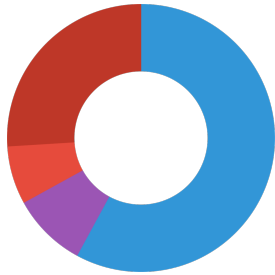

JBL Envase de relleno Gammarus

Tipo de alimento	Camarones de río secos
Tipo de subproducto	Pienso complementario para galápagos y tortugas acuáticas
Dosificación	Dependiendo del tamaño, a las tortugas jóvenes en crecimiento habrá que dar de comer en la parte acuática de 2 a 4 veces al día tanta cantidad como se consume en aprox. 10 minutos. A los animales adultos les basta con 4-5 veces a la semana del mismo modo

Componentes analíticos