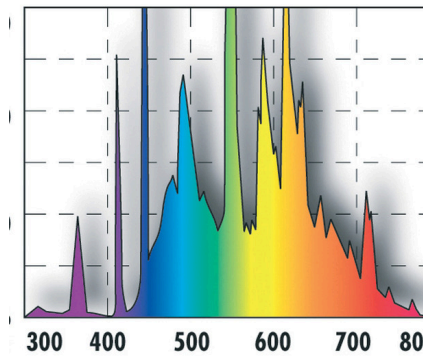

# JBL SOLAR TROPIC

Tubo fluor. luz solar T8 p.buen crecim. de las plantas

Adecuado para:  

- Tubo fluorescente solar con espectro completo similar al solar para el crecimiento perfecto de todas las plantas de acuario
- Fácil de instalar: insertar el tubo fluorescente con casquillo T8 en el portalámpara y girar hasta que el tubo encaje
- Temperatura de color ideal para plantas acuáticas: 4000 kelvins - Luz ligeramente cálida, la mejor reproducción cromática: índice de reproducción cromática 1A - excelente. El mejor inhibidor de algas posible: pleno rendimiento fotosintético
- Luz excelente gracias al alto nº de lúmenes. Científicamente probada por IFM Geomar: pura luz de espectro completo (contiene todas las regiones del espectro como la luz solar)
- Se garantizan durante 12 meses la reproducción cromática y el espectro completo. Incl. placa recordatoria para recambio