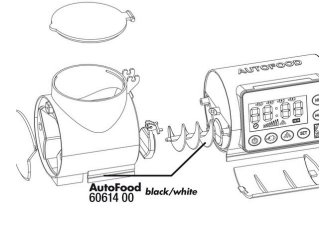

JBL Autofood Delgi