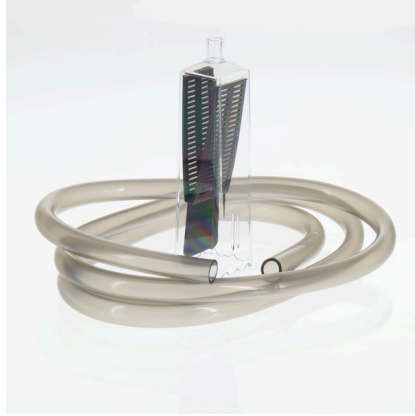

JBL PROCLEAN AQUA EX 10-35

10-35cm akvary. temizliđi için zemin topr. temizleyici

Suitable for:  

- Küçük akvaryumlarda kiri emmek için küçük, ancak zarif ve çok etkili zemin temizleyici
- Uygulama: Zemin temizleyiciyi suya daldırın, hortumu 1 kez kısaca emin, su kovaya akmaya başlayacaktır. Zemin temizleyiciyi zemin toprağına daldırın, zemindeki kirler emme gücü sayesinde emilecektir
- Köşeli profili kirin akvaryum köşelerinden de emilmesine olanak verir
- Hayvanlar için güvenli: Koruyucu süzgeç bitkilerin, karideslerin ve balıkların yanlışlıkla emilmesini önler ve temizlik amacıyla çıkarılabilir
- Teslimat kapsamı: 1 adet 35 mm çapında, 12,5 cm yüksekliğinde döküntü emme ağızlığı, 1,5 m hortum (9/12 mm) dahil

JBL PROCLEAN AQUA EX 10-35

Accessories

JBL ClipSafe Vario
Ayarlanabilir, çok amaçlı akv.
hortum klipsi 9-27 mm

JBL PROCLEAN AQUA EX 10-35

Product information

Düzenli su değişimi

Yem, bitki artıkları ve metabolizma ürünleri akvaryum suyuna zarar verir. Akvaryum filtreleri bu maddeleri sudan tamamen ayıramadığından ve kirin büyük bir kısmı akvaryumun zemininde toplandığından, suyun bir kısmı düzenli olarak değiştirilmelidir (2 haftada bir su içeriğinin 1/3'ü gibi). Kısmi su değişimi her zaman zemin toprağındaki kirin emilmesiyle birleştirilmelidir. Kısmi su değişiminden sonra, yeni musluk suyunu balıklara uygun bir şekilde hazırlamak için mutlaka JBL Biotopol gibi iyi bir su hazırlayıcı kullanılmalıdır.

Basit uygulama:

Döküntü emme ağızlığını akvaryumun içine asın, hortumun ucundan biraz emin ve hortumun ucunu bir kovanın içine tutun. Artık su kovaya akacaktır. Döküntü emme ağızlığı ile zemini temizleyin. İşlemi sonlandırmak için döküntü emme ağızlığını sudan çıkarmanız yeterlidir.

Eğer örtücü çakıl tabakasının altında uzun süreli bir toprak gübresi bulunuyorsa (örn. JBL PROFLORA AQUA BASIS), döküntü emme ağızlığı zemin toprağına akvaryumun taban camına dayanana kadar itilmemelidir, sadece zemin toprağı örtüsünün kalınlığı kadar derine itilmelidir.