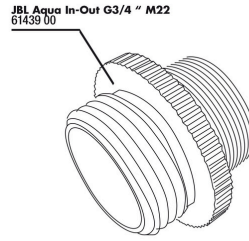

JBL PROCLEAN AQUA IN-OUT COMPLETE

Musluğa bağlanan su deęiřtirme seti

Suitable for:  

- 30-70 cm yükseklikteki akvaryumlarda kısmi su deęiřimi için, musluęa bağlanan su püskürtme pompalı, son derece pratik komple set
- Kolay montaj: Döküntü emme aęızlıęını (zemin temizleyici) hortumla musluęa takılı su püskürtme pompasına bağlayın. Akvaryum zeminini emerek temizledikten sonra musluktaki pompanın kolunu çevirin ve akvaryumu tekrar doldurun.
- Otomatik emme düzeneęi: Musluktan gelen basınçlı su aracılıęıyla bir emiř elde edilir (eviye akvaryumdan daha yüksekte olsa dahi). Döküntü emme aęızlıęının yardımıyla zor ulařılan bölgelerin temizlięi: Bir kenarı köřeli yuvarlak kesit
- Kova taşımaya paydos. Daha kolay ve daha güvenli su akımı, hortum bir hortum kelepçesi aracılıęıyla ve musluęa doęrudan bağlanarak sabitlenir
- İerięi: 1 adet komple su deęiřtirme seti, 8 m hortum (12/16), döküntü emme aęızlıęı 27-46 cm uzunluk, 3/4" diřliden 22 x 1; 24 x 1; 28 x 1'e geçiř için vida diřli adaptör, 2 adet hortum sabitleme kelepçesi, 1 adet su püskürtme pompası

JBL PROCLEAN AQUA IN-OUT COMPLETE

Spare parts

JBL Aqua InOut kesme musluğu

JBL Aqua InOut su püskürtme pompası memesi

JBL Aqua InOut metal adaptör G3/4 M24

JBL Aqua InOut temizleme tarağı, komple

JBL Aqua InOut hortum bağlantısı

JBL Aqua InOut 3/4 " bağlantı elemanı contası

JBL Aqua InOut metal adaptör G3/4 M28/M22

JBL PROCLEAN AQUA IN-OUT water jet pump
Akvaryumda rahat su değişimi için emme pompası

JBL PROCLEAN AQUA IN-OUT COMPLETE