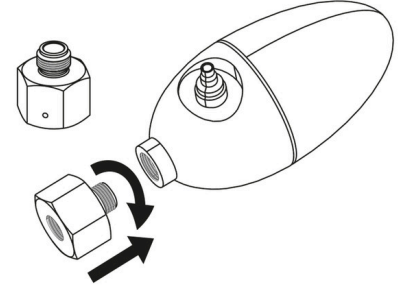

JBL PROFLORA ADAPT u- Dennerle üzerinde tek kull.

Dennerle basınç düş. adaptör+JBL tek kul. CO2 tüpü

Suitable for:   

- Dennerle basınç düşürücüleri tek kullanımlık u500 tüplere uygun hale getirir (M10 x 1)
- Kurulum: Adaptörü basınç düşürücüye takın ve sonra basınç düşürücüyü u500 tüpüne takın
- Basınç düşürücüyü (yuva M10 x 1.25) M10x1 yuvalı u500 tek kullanımlık tüplerde kullanmanızı sağlar
- Boyutlar (u/y/g): 22/22/22 mm
- Paket içeriği: basınç düşürücü adaptörü, PROFLORA ADAPT