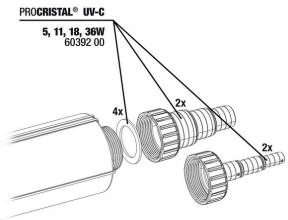

JBL PC UV-C hortum bağlantı seti