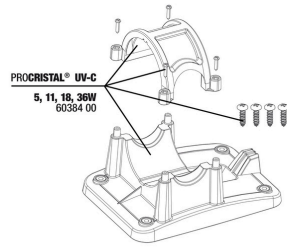

## Spare parts

**JBL PC UV-C Compact plus elektrik birimi**

**JBL PC UV-C Compact plus gövde seti**

**JBL PC UV-C 5,11,18,36 W conta seti**

**JBL PC UV-C brülör koruyucu set**

**JBL PC UV-C kuvars cam piston seti**