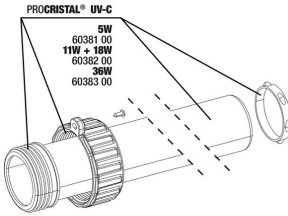

## Spare parts

**JBL PC UV-C Compact plus elektrik birimi**

**JBL PC UV-C Compact plus gövde seti**

**JBL PC UV-C 5,11,18,36 W conta seti**

**JBL PC UV-C brülör koruyucu set**

**JBL PC UV-C kuvars cam piston seti**