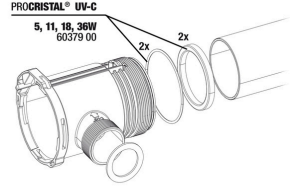

## Spare parts

**JBL PC UV-C Compact plus elektrik birimi**

**JBL PC UV-C Compact plus gövde seti**

**JBL PC UV-C 5,11,18,36 W conta seti**

**JBL PC UV-C brülör koruyucu set**

**JBL PC UV-C kuvars cam piston seti**