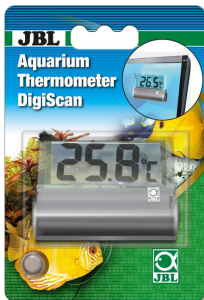

JBL Akvaryum termometresi DigiScan

Akvaryum camlarına yapıştırılabilen dijital termometre