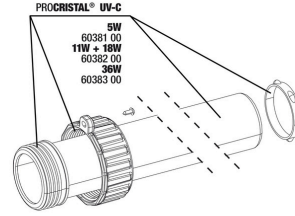

JBL PC UV-C kuvars cam piston seti