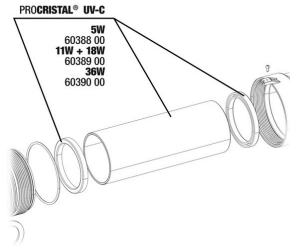

## Spare parts

JBL PC UV-C 5,11,18,36 W conta seti

JBL PC UV-C brülör koruyucu set

JBL PC UV-C kuvars cam piston seti

JBL PC UV-C 5,11,18,36 W askı aparatı

JBL PC UV-C 11/18 W gövde seti, 2 parçali

JBL PC UV-C cam manto+yansıtıcı seti