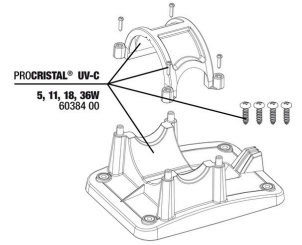

## Spare parts

JBL PC UV-C 5,11,18,36 W conta seti

JBL PC UV-C brülör koruyucu set

JBL PC UV-C kuvars cam piston seti

JBL PC UV-C 5,11,18,36 W askı aparatı

JBL PC UV-C 11/18 W gövde seti, 2 parçali

JBL PC UV-C cam manto+yansıtıcı seti