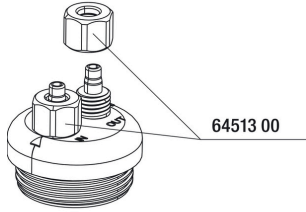

JBL PROFLORA SafeStop

Spare parts

JBL kavrama somunu
hava/CO2-hortumu