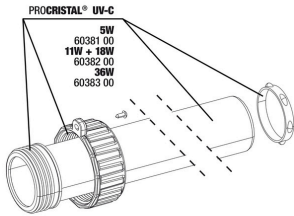

PROCRISTAL® UV-C
5W
60381 00
11W + 18W
60382 00
36W
60383 00

JBL PC UV-C kuvars cam piston seti