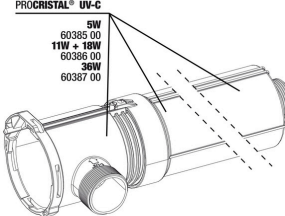

PROCRISTAL® UV-C
5W
60385 00
11W + 18W
60386 00
36W
60387 00

JBL PC UV-C 5 W gövde seti, 2 parçali