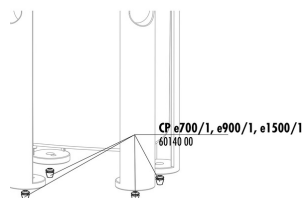

JBL CP e bottom panel
 for start button

60143

JBL CP e seal
 connection block

JBL CP e distributor
 plate

JBL CP e pump head
 washer

CP e700/1, e900/1, e1500/1
 60140 00

JBL CP e4/7/9/1500/1/2
 rubber buffer