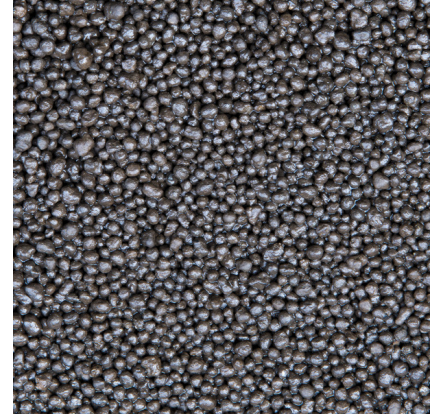

# JBL PROSCAPE SHRIMPS SOIL KAHVERENGİ

Karides akvaryumları için kahverengi zemin toprağı

Suitable for: 

- Karides akvaryumları için ilave besin maddesi içermeyen toprak: Peyzaj akvaryumları için özel zemin toprağı
- Sertliğı giderici etkisi sayesinde özellikle yumuşak suyu tercih eden karidesler ve diğere hayvanlar için uygundur
- Canlı bitki gelişimi: Orta büyüklükteki tane yapısı sayesinde zeminde mükemmel oksijen tedariki ve dolaşım. Acil besin maddesi ve mineral tedariki
- Tropikal su değerleri: Hafif asidik pH değeri ve düşük karbonat sertliğı Suyun sertliğini azaltır - Su yumuşar
- Teslimat kapsamı: 1 torba ProScape ShrimpsSoil Brown

# JBL PROSCAPE SHRIMPS SOIL KAHVERENGİ

### Karides akvaryumları için özel

ProScape Soils özel olarak akvaryum peyzajcılarının ihtiyaçlarına uyarlanmış zemin topraklarıdır. Topraklar su nötr olmayıp, sertliği giderici etkiye sahiptir. Suyu yumuşatır ve pH değerinin hafif asidik alana geçmesi için az miktarda asitleştirirler. JBL Plant Soils bitkileri pek çok besin maddesi ve minerallerle anında beslemek için bol miktarda besin maddesi içerirken ShrimpSoils'te daha az besin maddesi bulunur ancak buna rağmen bitkilere besin maddesi tedarik eder.