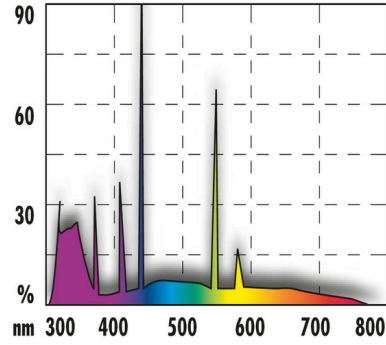

JBL SOLAR REPTIL SUN ULTRA T5

Çöl hayvanları için özel T5 teraryum tipi floresan tüp

Suitable for:

- Doğal yaşam alanlarında dolu dolu güneş ışığı alan tüm çöl hayvanları için
- Işık spektrumu gündüz aktif çöl hayvanlarının doğal ışık aralığına ayarlanmıştır
- Yüksek UV-salınımı: Yüzde 63 oranındaki UV-A bileşeniyle hareketliliği, iştahı ve türe göre tipik üreme davranışını, yüzde 12 oranındaki UV-B bileşeniyle ise en etkin kalsiyum metabolizmasını teşvik eder
- Günlük kullanım süresi 9 ilâ 11 saat
- Renk geri verimi ve tam spektrum 12 ay süreyle garanti edilir. Değişirme zamanını hatırlatma plaketi dahildir.