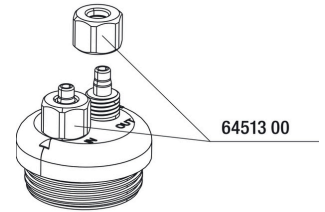

## Spare parts

JBL PS a100-a400  
membran seti

JBL PS a100-a400  
vidalar

JBL PS a100-a400 alt  
parça

JBL PS a300/400 hava  
bağlantısı

JBL PS a300/400 hava  
haznesi

JBL PS a300/400 hava  
filtresi

JBL Fiş UK yassı uçlu