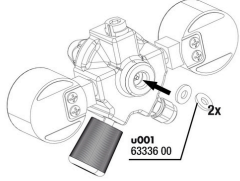

JBL PROFLORA u001

Spare parts

JBL ProFlora "u" yassı
conta