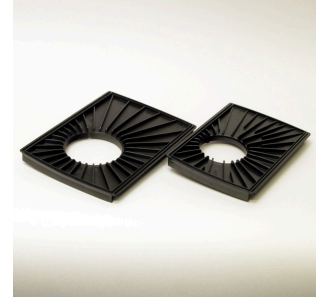

Spare parts

JBL CP
e4/7/9/15/1900/1 vana
seti

JBL CP e kaplama
kıskacı

JBL CP e pompa kafası
kapağı

JBL CP e dağıtım
plakası

JBL CP e pompa kafası
contası

JBL CP e4/7/9/1500/1/2
lastik tampon

JBL CP e kova