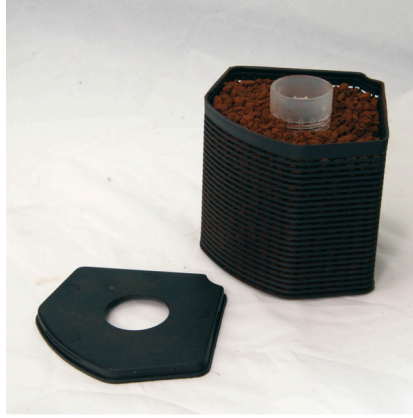

JBL PhosEx Ultra CristalProfi i60/80/100/200

JBL CristalProfi i için fosfat gideren filtre kartuşu

Suitable for:

- Akvaryum suyunda bulunan alg besini fosfatı gidererek alg sorunlarını çözer
- JBL iç filtre (CristalProfi i 60, 80, 100, 200) içinde bulunan filtre süngerini çıkarıp yerine filtre kartuşunu takmanız yeterli.
- İç boru ile birlikte kullanıma hazır. Gerekirse JBL PhosEX Ultra ile tekrar doldurulabilir.
- 2-3 ay sonra yenileyiniz ya da JBL Fosfat testi ile ölçüm yapınız ve fosfat seviyeleri yükselmişse yeni filtre kartuşu takınız (veya JBL PhosEx Ultra kullanabilirsiniz).
- Teslimat kapsamı: 5-100 l akvaryumlar için 1 adet 190 ml PhosEx ultra fosfat giderici kartuş