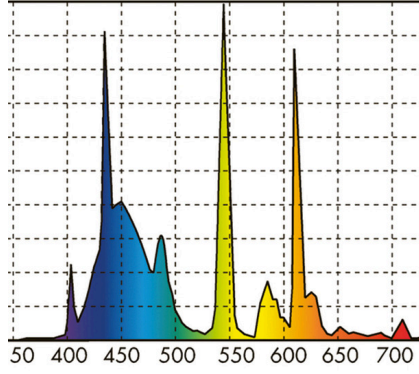

JBL SOLAR MARIN DAY T8

Deniz s. akvaryumları için T8 gün ışığı floresan tüpü

Suitable for: 

- Deniz suyu akvaryumları için mükemmel mercan ve omurgasız gelişimini teşvik eden floresan tüp
- Kolay montaj: T8 soketli floresan tüpü duya sokun ve tüp yerine oturana kadar döndürün
- Mercanlar ve omurgasızlar için ideal renk sıcaklığı: 15000 Kelvin - Soğuk beyaz ışık, yüksek aydınlatma gücü, iyi renk geri verim özelliği.
- Yüksek lümen değeri sayesinde mükemmel aydınlatma. IFM Geomar tarafından bilimsel olarak test edilmiştir: Güneş ışığında olduğu gibi tam spektrum
- Renk geri verimi ve spektrum 2 yıl süreyle garanti edilir. Değişirme zamanını hatırlatma plaketi de dahildir.