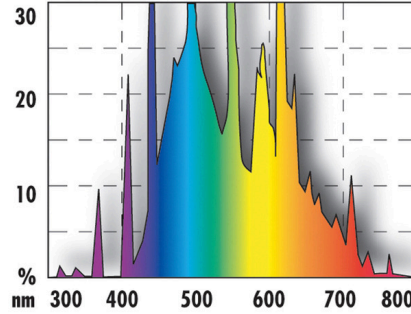

# JBL SOLAR NATUR T5 ULTRA 24-39 W

T. su akv. için tam gün ışığı spektr. T5 floresan tüp

Suitable for:

- Vatani Malavi ve Tanganika gölü gibi bol güneş alan sular olan balıklar ve bitkiler için solar floresan tüp
- Kolay montaj: T5 soketli floresan tüpü duya sokun ve tüp yerine oturana kadar döndürün
- Bitkiler ve balıklar için ideal renk sıcaklığı: 9000 Kelvin - Alg gelişimine karşı olabilecek en iyi engelleme yöntemi: tam fotosentez performansı
- Yüksek lümen değeri sayesinde mükemmel aydınlatma. IFM Geomar tarafından bilimsel olarak test edilmiştir: Güneş ışığında olduğu gibi tam spektrum
- Renk geri verimi ve tam spektrum 2 yıl süreyle garanti edilir. Değişirme zamanını hatırlatma plaketi de dahildir.