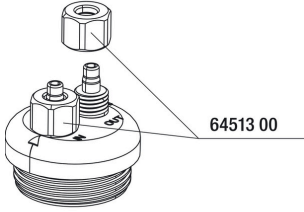

JBL ProFlora T3 BLACK

Accessories

**JBL kavrama somunu
hava/CO2-hortumu**