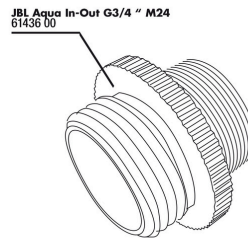

JBL PROCLEAN AQUA IN-OUT COMPLETE

Vervangende onderdelen

JBL Aqua InOut
slangkoppeling

JBL Aqua InOut
metaaladapter G3/4
M28/M22