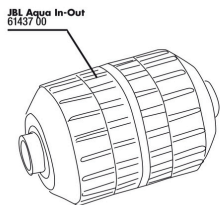

JBL Aqua InOut  
slangkoppeling

JBL Aqua InOut 3/4  
" dichting fitting

JBL Aqua InOut  
metaaladapter G3/4  
M28/M22

JBL PROCLEAN AQUA  
IN-OUT  
waterstraalpompe  
Zuigpompe voor een  
comfortabele waterverversing