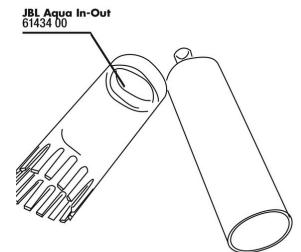

JBL Aqua InOut
reinigingskam
compleet