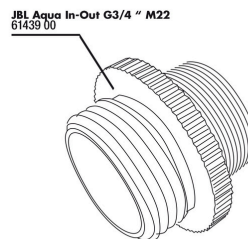

JBL Aqua InOut  
slangkoppeling

JBL Aqua InOut 3/4  
" dichting fitting

JBL Aqua InOut  
metaaladapter G3/4  
M28/M22

JBL PROCLEAN AQUA  
IN-OUT  
waterstraalpompe  
Zuigpompe voor een  
comfortabele waterverversing