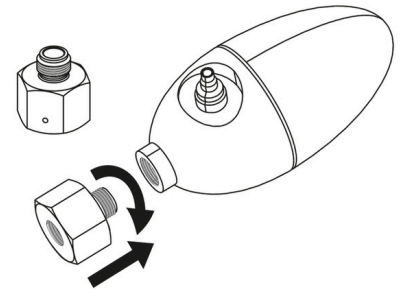

## JBL PROFLORA ADAPT u- Einweg auf Dennerle

Adapter für Dennerle Druckminderer auf JBL Einweg CO2 Flaschen

Geeignet für:   

- Macht den Druckminderer von Dennerle passend für Einwegflaschen u500 (M10 x 1)
- Montage: Adapter in den Druckminderer einschrauben, dann den Druckminderer auf die Flasche u500 aufschrauben
- Ermöglicht das Aufschauben des Druckminderers (Gewinde M 10 x 1,25) auf u500 Einwegflaschen mit Gewinde M10x1
- Maße (l/h/b) 22/22/22 mm
- Lieferumfang: Adapter für Druckminderer, PROFLORA ADAPT