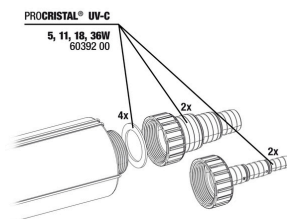

**JBL PC UV-C set kolven kwartsglas**

**JBL PC UV-C 5,11,18,36 W beugel**

**JBL PC UV-C set glazen kolf + reflector**

**JBL PC UV-C pakkingen slangaansluiting**

**JBL PC UV-C slangaansluiting set**