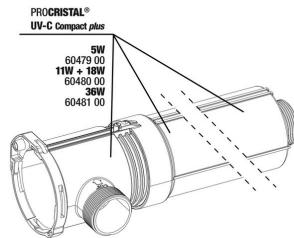

JBL PC UV-C Compact plus behuizing set