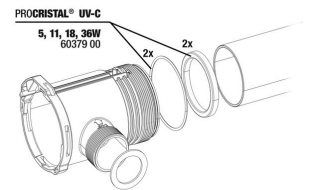

## Vervangende onderdelen

**JBL PC UV-C Compact plus elektr.eenheid**

**JBL PC UV-C Compact plus behuizing set**

**JBL voorstekker UK**

**JBL PC UV-C 5,11,18,36 W set pakkingen**

**JBL PC UV-C branderbescherming set**