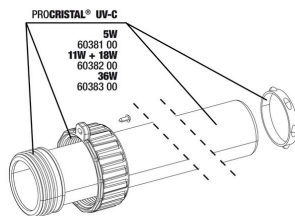

## Vervangende onderdelen

**JBL PC UV-C Compact plus elektr.eenheid**

**JBL PC UV-C Compact plus behuizing set**

**JBL voorstekker UK**

**JBL PC UV-C 5,11,18,36 W set pakkingen**

**JBL PC UV-C branderbescherming set**