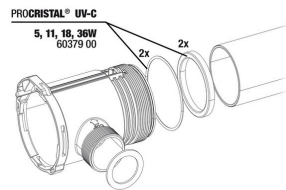

JBL PC UV-C Compact plus behuizing set

JBL PC UV-C 5,11,18,36 W set pakkingen

JBL PC UV-C branderbescherming set

JBL PC UV-C set kolven kwartsglas

JBL PC UV-C 5,11,18,36 W beugel

JBL PC UV-C set glazen kolf + reflector