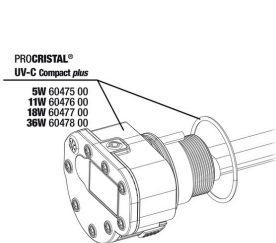

JBL PROCRISTAL UV-C Compact plus 11W

Vervangende onderdelen

JBL PC UV-C Compact plus elektr.eenheid