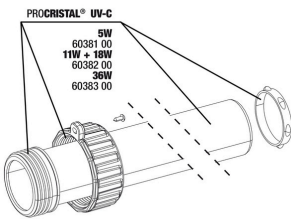

JBL PC UV-C set kolven kwartsglas