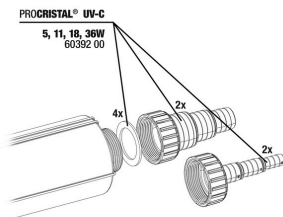

JBL PC UV-C slangaansluiting set