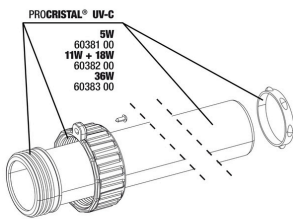

JBL ProCristal UV-C Kit tube verre quartz