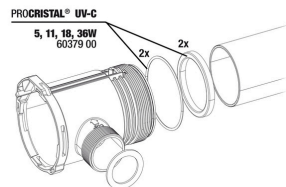

JBL PC UV-C 5,11,18,36 W Kit joints