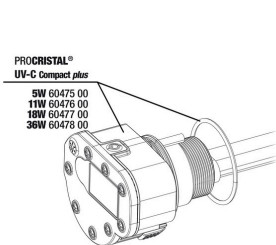

JBL cheville UK pour tous les connecteurs ronds

JBL Robinet double + raccord rapide
 Pour raccorder, déconnecter et fermer des tuyaux

JBL PROCRISTAL UV-C Compact plus 11W

Pièces détachées

JBL PC UV-C Compact plus Unité électrique