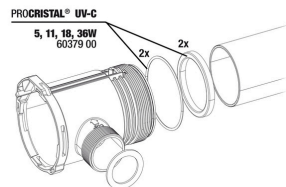

JBL PC UV-C Compact plus behuizing set

JBL PC UV-C 5,11,18,36 W set pakkingen

JBL PC UV-C branderbescherming set

JBL PC UV-C set kolven kwartsglas

JBL PC UV-C 5,11,18,36 W beugel

JBL PC UV-C set glazen kolf + reflector