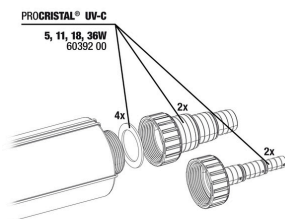

JBL PROCRISTAL UV-C Compact plus 5W

Vervangende onderdelen

JBL PC UV-C Compact plus behuizing set

JBL PC UV-C branderbescherming set

JBL PC UV-C set kolven kwartsglas