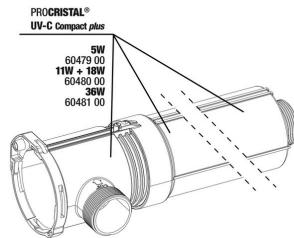

JBL PC UV-C Compact plus behuizing set

JBL PC UV-C 5,11,18,36 W set pakkingen

JBL PC UV-C branderbescherming set

JBL PC UV-C set kolven kwartsglas

JBL PC UV-C 5,11,18,36 W beugel

JBL PC UV-C set glazen kolf + reflector