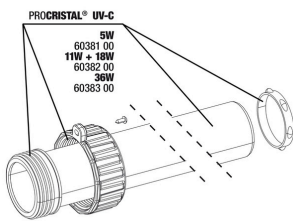

JBL PC UV-C set kolven kwartsglas