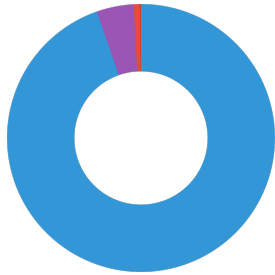

JBL PROCLEAN AQUA

Soort voer	-
Subproducttype	Reinigingsmiddel
Dosering	Zie gebruikershandleiding

Samenstelling

	WATER
	GEDENATUREERDE ALCOHOL
	AZIJNZUUR
	NATRIUMBENZOAT
	PARFUM
	KLEURSTOF

INCI: <https://ec.europa.eu/growth/tools-databases/cosing/>