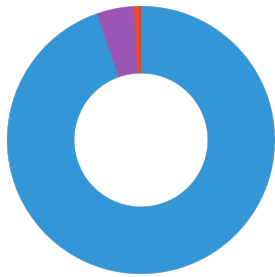

JBL PROCLEAN AQUA

Futterart	-
Subprodukttyp	Reinigungsmittel
Dosierung	Siehe Gebrauchsanleitung

Zusammensetzung

	AQUA
	ALCOHOL DENAT
	ACETIC ACID
	SODIUM BENZOATE
	PARFUM
	COLORANT

INCI: <https://ec.europa.eu/growth/tools-databases/cosing/>