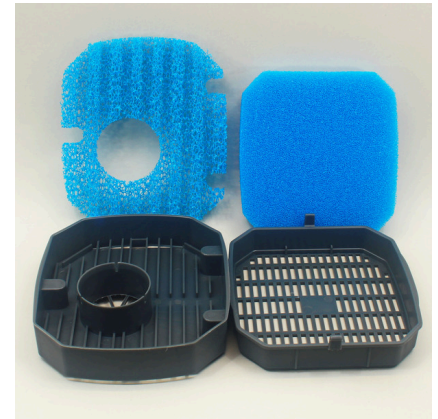

JBL CRISTALPROFI COMBIFILTER Basket II

Postéquipement panier filtrant pour CristalProfi ext.

Préconisé pour :   

- Panier de filtration supérieur optimisé, avec 100 % de surface de préfiltration en plus. Matériel filtrant inclus.
- Retirer l'ancien panier de filtration et installer le nouveau à sa place.
- Optimise la préfiltration des filtres CristalProfi e 401, 701, 901, 1501 et 1901, qui deviennent alors techniquement identiques aux JBL 402, 702, etc.
- Panier de filtration ingénieux, en 2 parties. Le bas amovible contient une post-filtration de 35 ppi (fine). Le panier du haut contient une plaque de préfiltration d'une seule pièce d'une surface 100 % supérieure, avec une porosité de 15 ppi.
- Contenu : panier de filtration 2 pièces (séparables au niveau du clip), avec plaques de mousse filtrante fine et grossière.

JBL CRISTALPROFI COMBIFILTER Basket II

Informations Produit

Un des avantages des filtres externes CristalProfi de JBL est leur structure interne avec des préfiltres sur le dessus qui sont facilement accessibles et donc faciles à nettoyer.

Les préfiltres ont pour tâche d'épurer les saletés grossières aspirées dans le filtre de manière à ne pas obstruer le matériel filtrant suivant. Mais, étant donné que dans le pire des cas, la saleté grossière peut boucher rapidement les préfiltres, JBL a conçu ce panier de filtration. Au lieu de contenir deux plaques de mousse filtrante plus petites situées à l'extérieur, il contient maintenant une grande plaque de préfiltration d'une seule pièce, dont la surface est au moins double des précédentes.