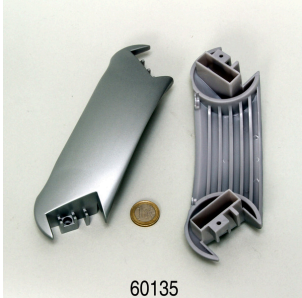

JBL aquaslang GRIJS spoel
 Grijs-transparante aquariumslang op spoel

JBL CRISTALPROFI e702 greenline

Vervangende onderdelen

60135

JBL CP e handvat pompenkop

JBL CP e slangaansluitblok

WHITE EDITION

JBL CP e4/7/9/15/1901,2 afsluitkraan, set