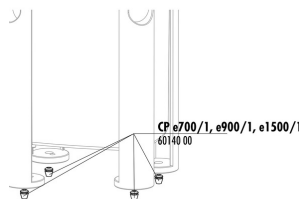

JBL CRISTALPROFI e402 greenline

Pièces détachées